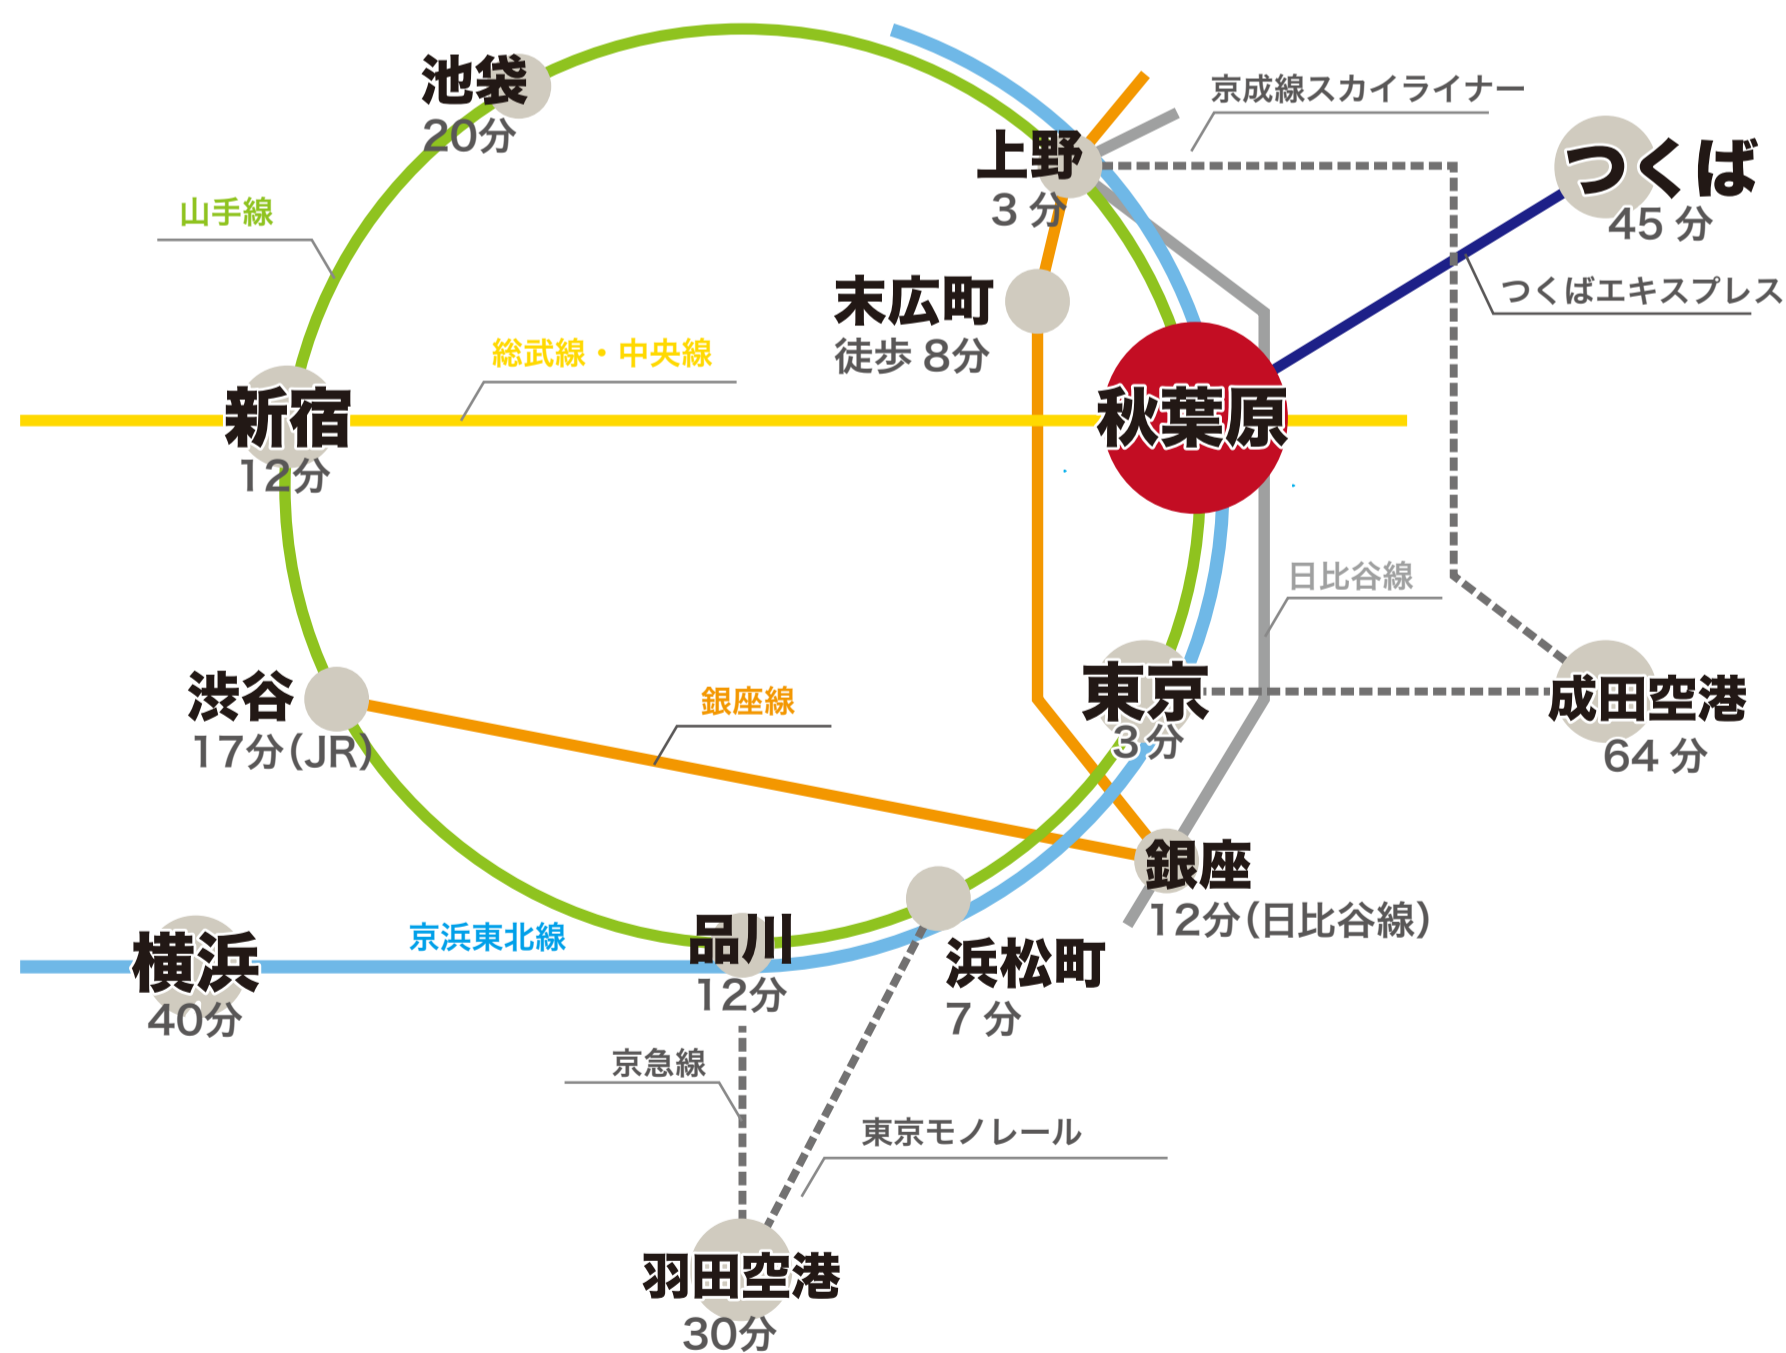

## ■ 秋葉原ラジオ会館 MAP

## ■ 電車でお越しの方

——最寄駅から「秋葉原秋葉原ラジオ会館」までの所要時間——

JR 秋葉原駅 電気街口よりすぐ

東京メトロ銀座線末広町駅 1・3番出口より徒歩 10分

東京メトロ日比谷線秋葉原駅 3番出口より徒歩 5分

つくばエクスプレス秋葉原駅 A1出口より徒歩 3分